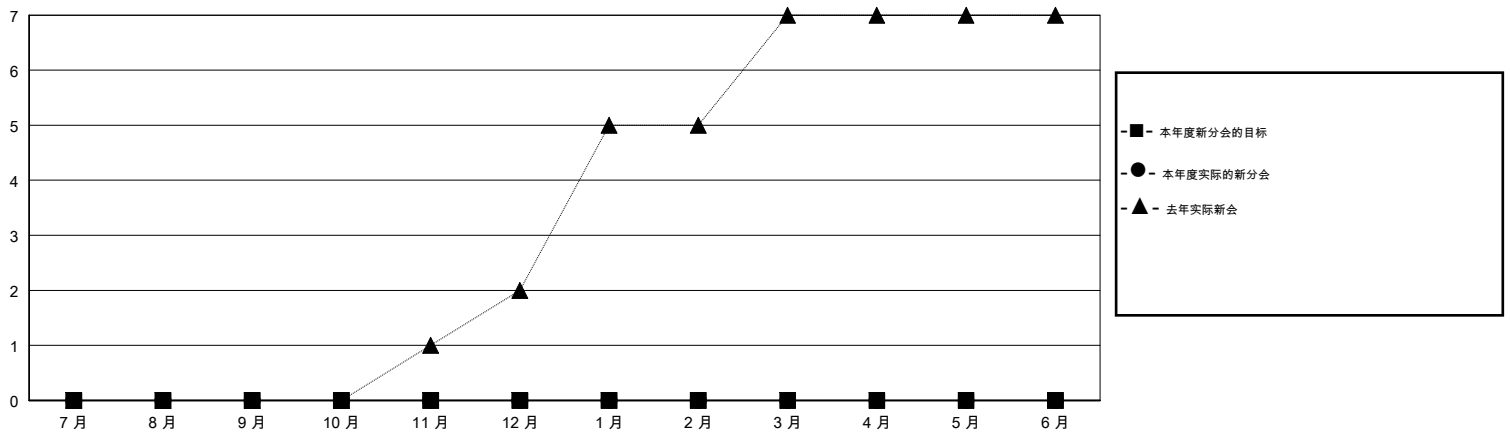

MONTHLY MEMBERSHIP PROGRESS REPORT

District 393

Results as of: 09/30/2018

GMT: ZIYU LIN

地点 CHINA

GMT宪章区

分会			
成果 2018-2019			
季	新分会目标	新会	会员流失的分会
7月/8月/9月	0	0	0
10月/11月/12月	0	0	0
1月/2月/3月	0	0	0
4月/5月/6月	0	0	0

位会员@每位须缴			
成果 2018-2019			
季	会员净增长目标	实际会员增长数	实际退会会员 (包括转会)
7月/8月/9月	250	5	2
10月/11月/12月	250	0	0
1月/2月/3月	150	0	0
4月/5月/6月	100	0	0

目标与实际新会累积

目标和实际会员累积

已取消的分会: 0	5 CLUBS OF 52 增添1位或以上的新会员	性别分布 男 849 (57.79%) 女 620 (42.21%) 年度女性会员百分比目标: 0%
放弃的会员	点击这里取得累计会员数据	总计家庭单位会员数 52
过世 0		支付减半会费的家庭会员 26
分会已取消 0		
其他 2		
总计 2		