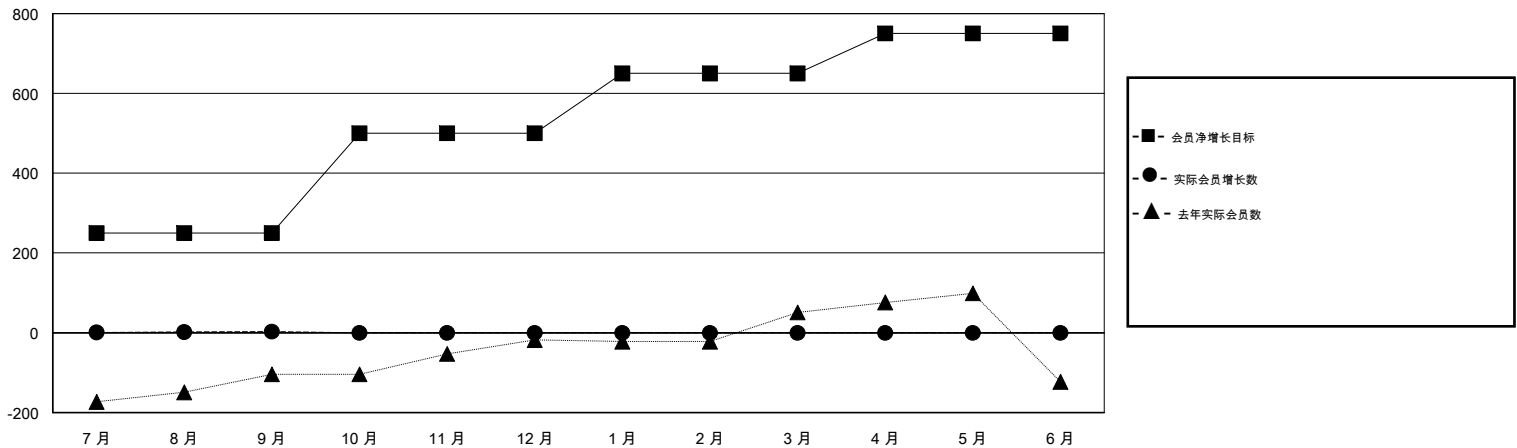

MONTHLY MEMBERSHIP PROGRESS REPORT

District 393

Results as of: 09/30/2018

GMT: ZIYU LIN

地点 CHINA

GMT宪章区

分会			
成果 2018-2019			
季	新分会目标	新会	会员流失的分会
7月/8月/9月	0	0	0
10月/11月/12月	0	0	0
1月/2月/3月	0	0	0
4月/5月/6月	0	0	0

位会员@每位须缴			
成果 2018-2019			
季	会员净增长目标	实际会员增长数	实际退会会员 (包括转会)
7月/8月/9月	250	5	2
10月/11月/12月	250	0	0
1月/2月/3月	150	0	0
4月/5月/6月	100	0	0

目标与实际新会累积

目标和实际会员累积

已取消的分会: 0	5 CLUBS OF 52 增添1位或以上的新会员	性别分布 男 849 (57.79%) 女 620 (42.21%) 年度女性会员百分比目标: 0%
放弃的会员	点击这里取得累计会员数据	总计家庭单位会员数 52
过世 0		支付减半会费的家庭会员 26
分会已取消 0		
其他 2		
总计 2		